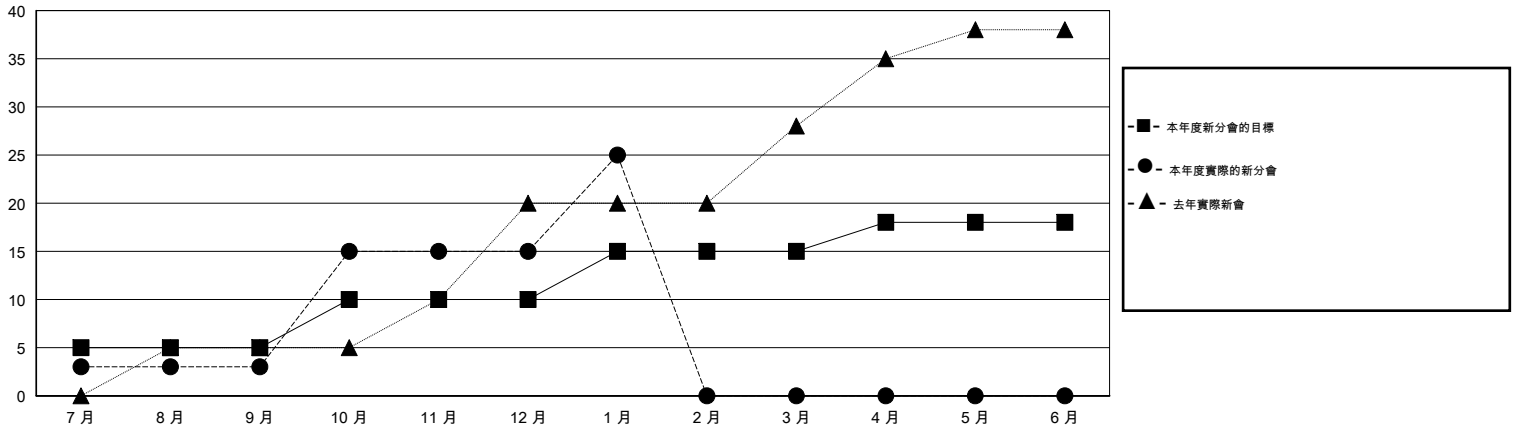

位會員@每位須繳				
成果 2014-2015				
季	新會員目標	增加的授證/新會員	退會人數	淨增/減
7月/8月/9月	160	984	59	925
10月/11月/12月	40	823	1,098	-275
1月/2月/3月	340	407	82	325
4月/5月/6月	215	0	0	0

目標與實際新會累積

目標和實際會員累積

已取消的分會: 0

159 CLUBS OF 165 增添1位或以上的新會員