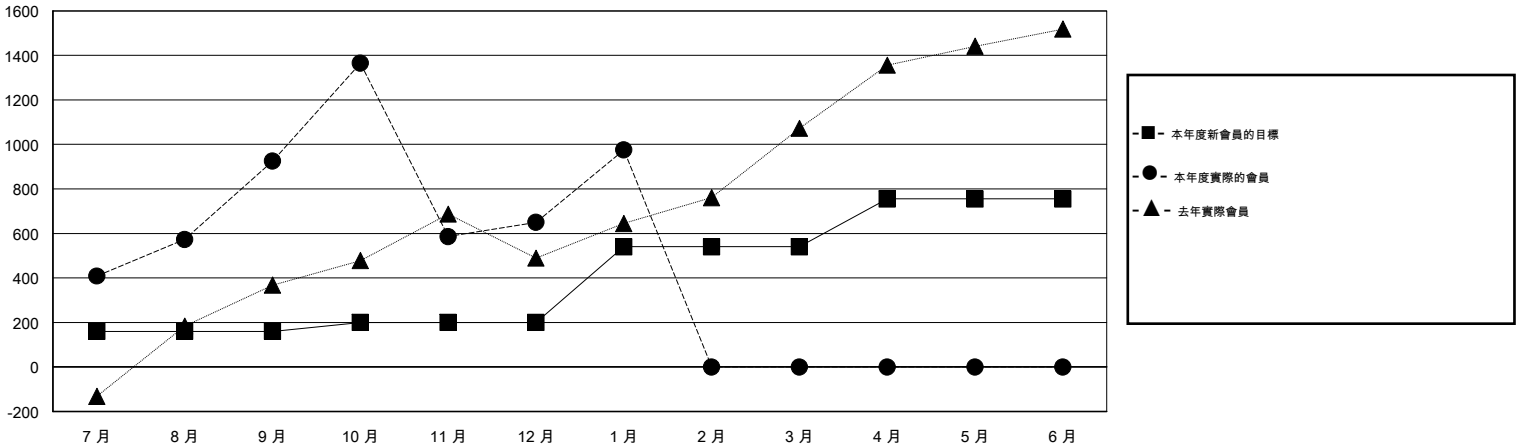

位會員@每位須繳				
成果 2014-2015				
季	新會員目標	增加的授證/新會員	退會人數	淨增/減
7月/8月/9月	160	984	59	925
10月/11月/12月	40	823	1,098	-275
1月/2月/3月	340	407	82	325
4月/5月/6月	215	0	0	0

目標與實際新會累積

目標和實際會員累積

已取消的分會: 0

159 CLUBS OF 165 增添1位或以上的新會員